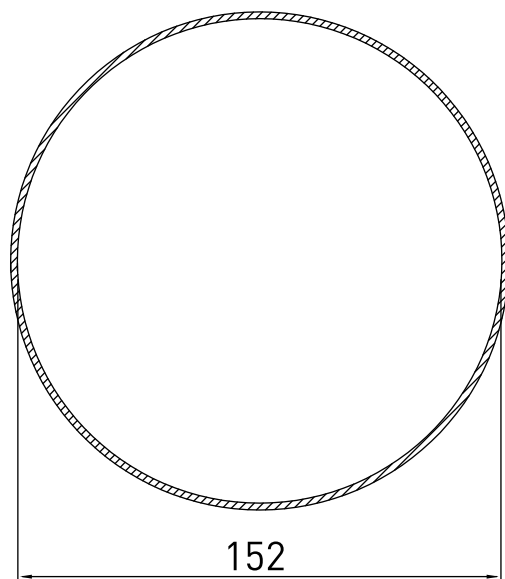

(a richiesta altre lunghezze)

TUBO FLESSIBILE TONDO IN ALLUMINIO  
COD \_ BVTFA1521500

[WWW.I-TUBE.IT](http://WWW.I-TUBE.IT)