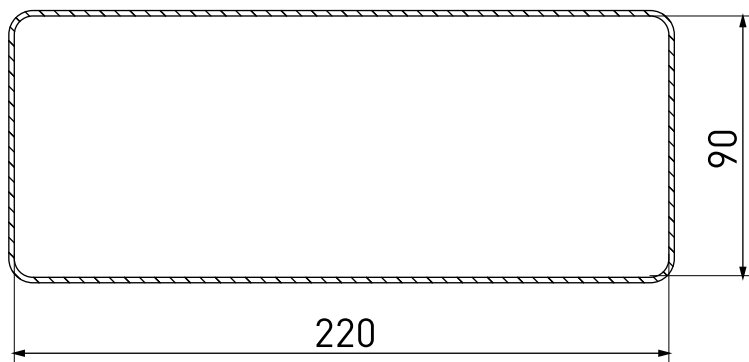

3000
(a richiesta altre lunghezze)

TUBO FLESSIBILE RETTANGOLARE
COD _ BVTF2293000

WWW.I-TUBE.IT