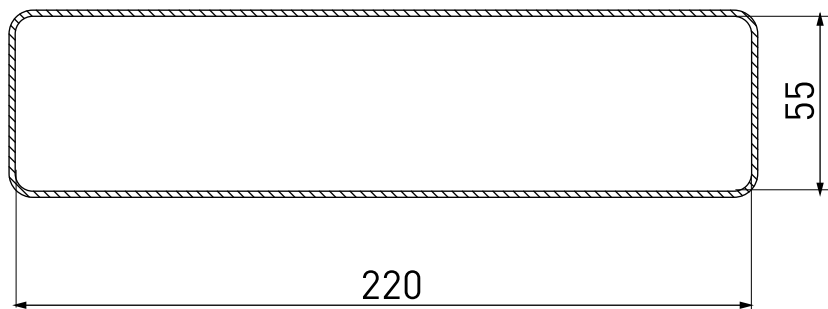

(a richiesta altre lunghezze)

TUBO FLESSIBILE RETTANGOLARE
COD _ BVTF220551000

WWW.I-TUBE.IT