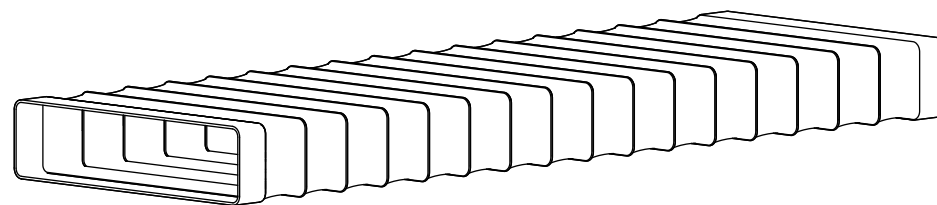

(a richiesta altre lunghezze)

TUBO FLESSIBILE RETTANGOLARE
COD _ BVTF220551000

WWW.I-TUBE.IT